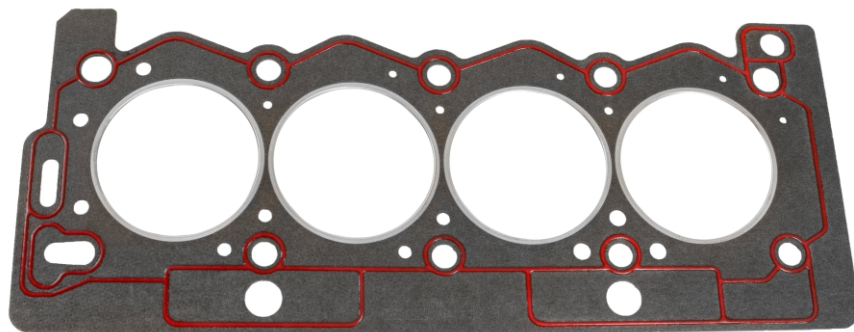

# **EXTENSÃO DE APLICAÇÃO (errata)**

Informamos que o item abaixo passa a atender também o motor TU4M 1.5L 8v

**Nº SABÓ  
82403FLEX**

Junta de Cabeçote  
Fibra

Por favor, atualizem seus cadastros

 **SABÓ**