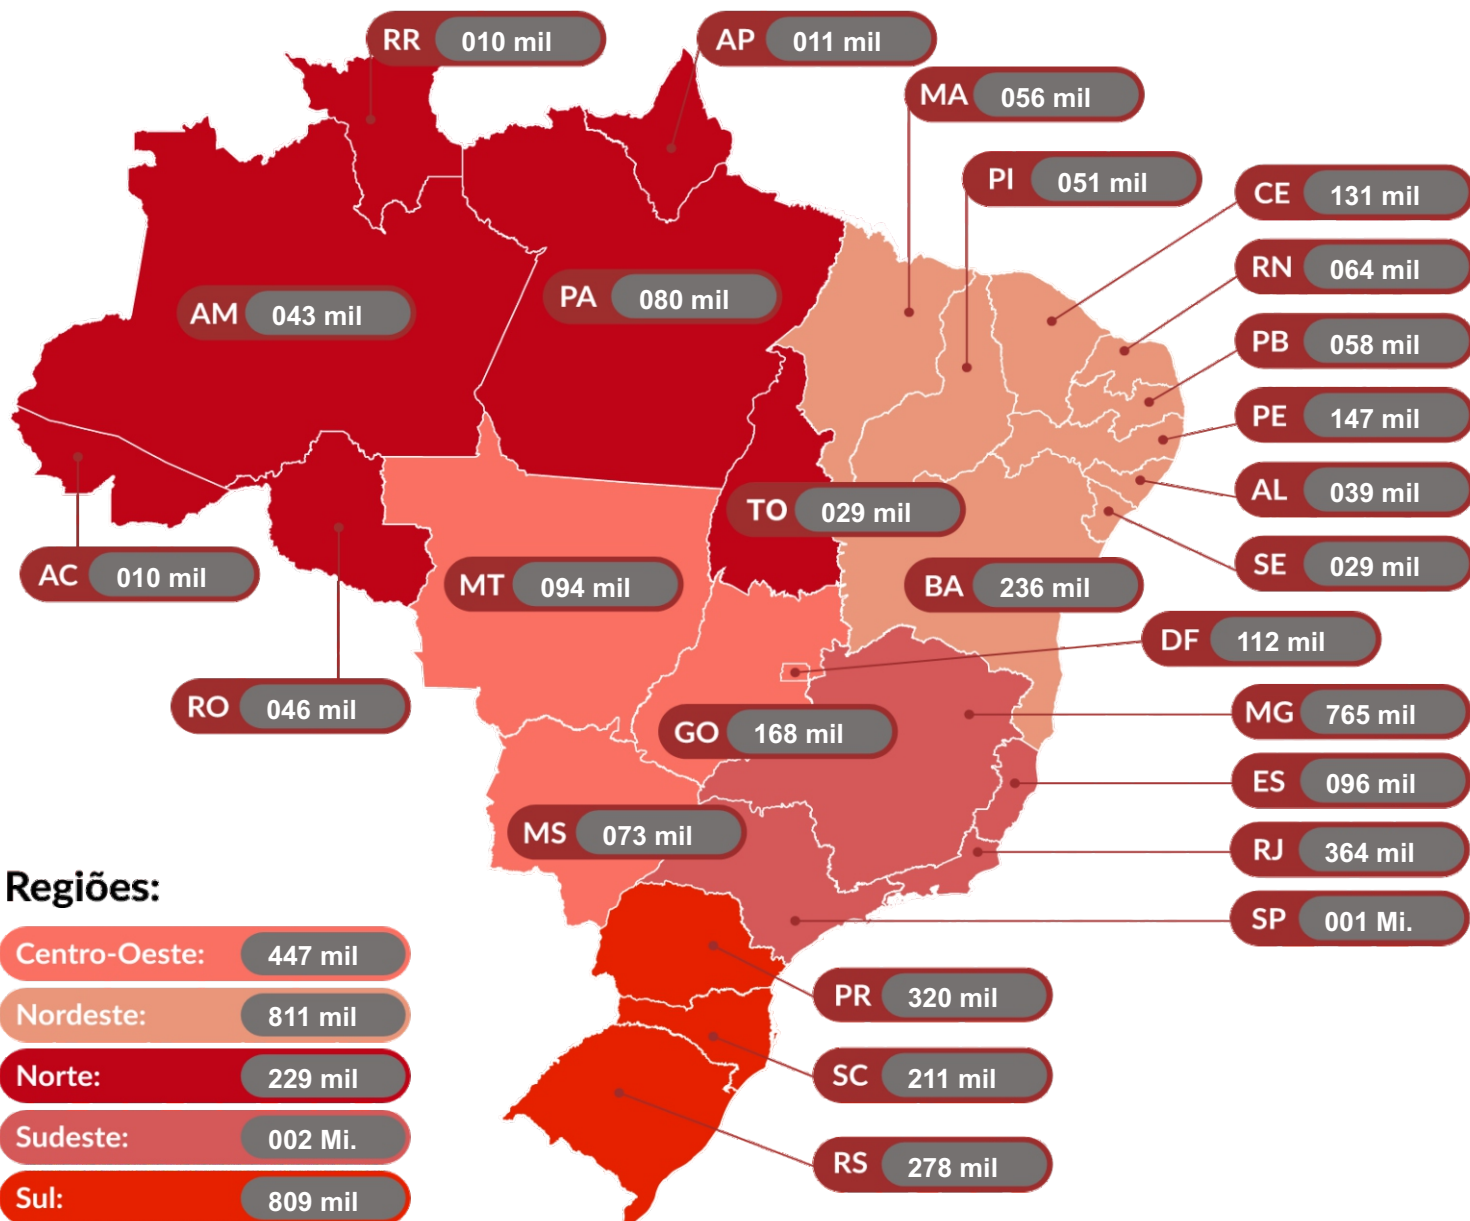

COMPLEMENTO DE PORTFÓLIO

82321FLEX - Junta de Cabeçote em Fibra

75305 - Jogo de Juntas da Tampa de Válvulas

75629 - Jogo de Juntas da Tampa de Válvulas

75018 - Junta do Cárter

51580F - Jogo de Juntas do Câmbio

75409 - Jogo de Juntas do Coletor

05266BRAGF - Retentor do Virabrequim

Dianteiro

05772GAHFE - Flange do Virabrequim - Traseiro

09300BREF - Retentor da Haste de Válvulas

02008BAGE - Retentor da Caixa de Mudanças

02009BP - Retentor da Caixa de Mudanças

02528GRL - Retentor do Freio

02539BRGP - Retentor do Eixo Comando

de Válvulas / Auxiliar

03019BRAGEP - Retentor da Caixa de Mudanças

05246BRAGF - Retentor do Eixo Comando

de Válvulas / Auxiliar

07309BRAGP - Retentor da Caixa de Mudanças

08460GAEX - Retentor do Eixo do Diferencial

78455 - Parafuso de Fixação do Cabeçote