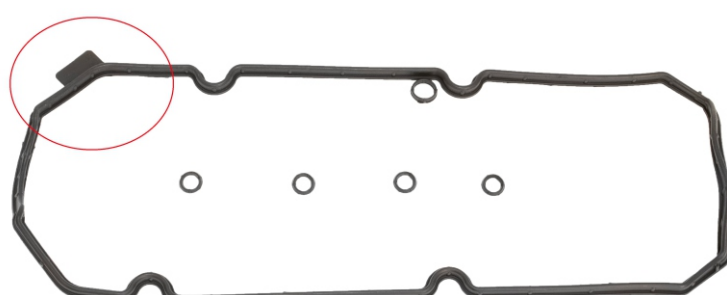

INFO: 018/2024
DATA: 19/12/2024

Linha Leve

LANÇAMENTO FIAT FIRE EVO 1.4L 8v

**Veículos: Fiat 500 (2010 a 2018) / Siena (2012 a 2021)
Novo Palio (2012 a 2017) / Novo Uno (2011 a 2014)**

Nº SABÓ 75309

Nº Orig.: 71740678 / 55222898
Ref.: 141786BN

Jogo de Juntas da Tampa
de Válvulas

*Somente para tampa em
alumínio com bobina

COMPLEMENTO DE PORTFÓLIO

82321FLEX - Junta de Cabeçote em Fibra

75305 - Jogo de Juntas da Tampa de Válvulas

75629 - Jogo de Juntas da Tampa de Válvulas

75018 - Junta do Cárter

51580F - Jogo de Juntas do Câmbio

75409 - Jogo de Juntas do Coletor

05266BRAGF - Retentor do Virabrequim

Dianteiro

05772GAHFE - Flange do Virabrequim - Traseiro

09300BREF - Retentor da Haste de Válvulas