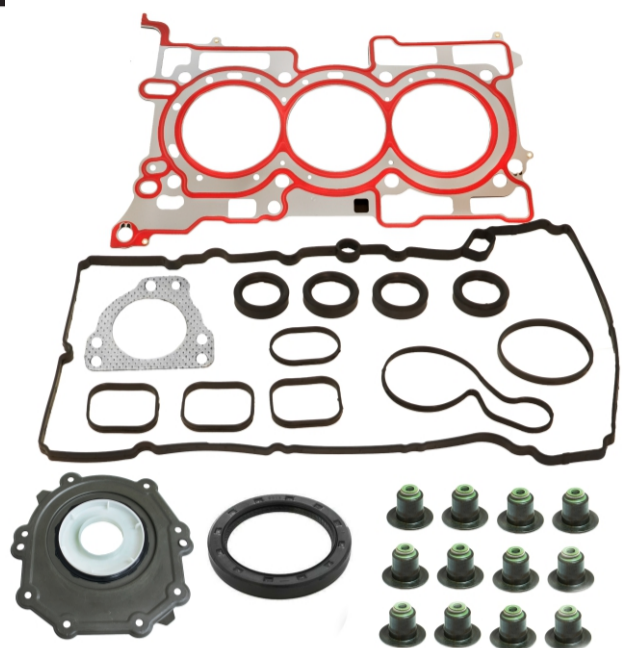

LANÇAMENTO FORD DRAGON

Aplicação: Motor Ford Dragon 1.5L 12v 3cil FLEX
Veículos: Ka / Ka+ / Ecosport

Nº SABÓ 80971FLEXR

Jogo de Juntas Completo
do Motor

Ref.: 131092MLR

- > Com Retentores
- > Junta de Cabeçote Metálica

Nº SABÓ 79971FLEX

Jogo de Juntas Superior
do Motor

Ref.: 131292ML

- > Sem Retentores
- > Junta de Cabeçote Metálica

Nº SABÓ 82971FLEX

Junta de Cabeçote

Ref.: 889.800

- > Metálica

COMPLEMENTO DE PORTFÓLIO

- 80968FLEXR - Jogo De Juntas Completo Do Motor Com Retentores - Junta De Cabeçote Em Fibra**
- 79968FLEX - Jogo De Juntas Superior Do Motor Sem Retentores - Junta De Cabeçote Em Fibra**
- 82968FLEX- Junta De Cabeçote em Fibra**
- 76968 - Jogo De Juntas Da Tampa De Válvulas**
- 84968 - Junta Do Coletor De Escape**
- 85968 - Jogo De Juntas Do Coletor De Admissão**
- 06007SIST - Flange Traseiro Do Virabrequim**
- 09347BAEF - Retentor Da Haste De Válvulas**
- 06013BRGF - Retentor Dianteiro Do Virabrequim**

FROTA CIRCULANTE