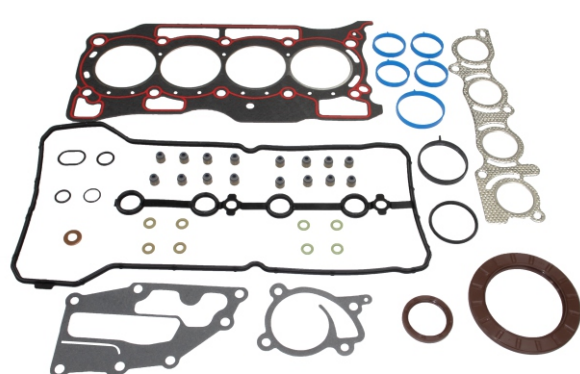

LANÇAMENTO RENAULT / NISSAN

Motor: Renault SCE - H4M - 1.6L 16V

Veículos: SANDERO / LOGAN / DUSTER / CAPTUR

Nº SABÓ 80959FLEXR

Jogo de Juntas Completo do Motor

Ref.: 15108602PKR

- > C/ Retentores
- > Cabeçote em Fibra

Nº SABÓ 79959FLEX

Jogo de Juntas Superior do Motor

Ref.: 15128602PK / 565.370

- > S/ Retentores
- > Cabeçote em Fibra

Nº SABÓ 76808

Jogo de Juntas do Coletor de Admissão

Ref.: 15218602BN / 801.650

Nº SABÓ 84263

Junta do Coletor de Escape

Nº Orig.: 140361KT0A
Ref.: 15208602ML / 792.220

Nº SABÓ 75825

Junta da Tampa de Válvulas

Nº Orig.: 132701KT0A / 13270-3AA0A
Ref.: 15178602BN / 795.150

Motores: Renault SCE - H4M - 1.6L 16V / Nissan HR16DE - 1.6L 16V

Veículos: SANDERO / LOGAN / DUSTER / CAPTUR / KICKS / MARCH / VERSA

Nº SABÓ 05965BRGF

Retentor Dianteiro do Virabrequim

Nº Orig.: 13510-V7202 / 13510-10Y13 / 13510-1F700 / 13510-50B01 / 13510-50B10 / 13510-50B11 / 13510-71J00 / 13510ED000 / 135108374R
Ref.: 115016005 / 733.240