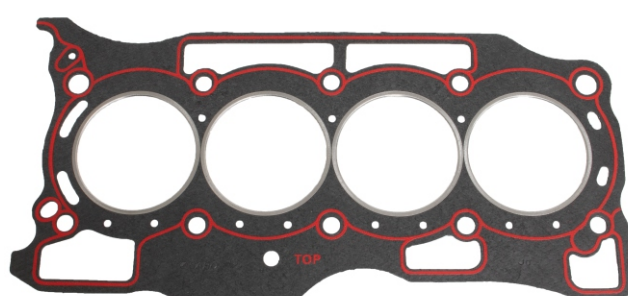

LANÇAMENTO RENAULT / NISSAN

Motor: Renault SCE - H4M - 1.6L 16V

Veículos: SANDERO / LOGAN / DUSTER / CAPTUR

Nº SABÓ 80959FLEXR

Jogo de Juntas Completo do Motor

Ref.: 15108602PKR

- > C/ Retentores
- > Cabeçote em Fibra

Nº SABÓ 79959FLEX

Jogo de Juntas Superior do Motor

Ref.: 15128602PK / 565.370

- > S/ Retentores
- > Cabeçote em Fibra

Nº SABÓ 76808

Jogo de Juntas do Coletor de Admissão

Ref.: 15218602BN / 801.650

Nº SABÓ 84263

Junta do Coletor de Escape

Nº Orig.: 140361KT0A
Ref.: 15208602ML / 792.220

Nº SABÓ 75825

Junta da Tampa de Válvulas

Nº Orig.: 132701KT0A / 13270-3AA0A
Ref.: 15178602BN / 795.150

Motores: Renault SCE - H4M - 1.6L 16V / Nissan HR16DE - 1.6L 16V

Veículos: SANDERO / LOGAN / DUSTER / CAPTUR / KICKS / MARCH / VERSA

Nº SABÓ 82959FLEX

Junta de Cabeçote

Nº110441KT0A / 110441KT0B
Ref.: 15156005PK

- > em Fibra

Motores: Renault SCE- H4M 1.6L 16V / Nissan - MOTOR HR16DE - 1.6L 16V / Nissan - MOTOR HR10DE / HR12DE - 1.0L 12V