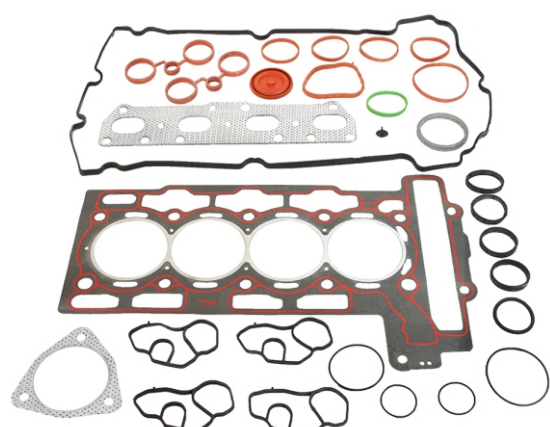

INFO: 015/2023
DATA: 15/09/2023

Linha Leve

LANÇAMENTO PEUGEOT / CITRÖEN

APLICAÇÃO: Motor THP EP6 - 1.6L 16v TURBO FLEX
PEUGEOT: 208 / 308 / 408 / 2008 - CITROEN: C4 CACTUS / C4 LOUNGE

Nº SABÓ 79964FLEX

Jogo de Juntas Superior
do Motor

- > Sem Retentor
- > Cabeçote em Fibra

Nº SABÓ 79965FLEX

Ref.: 15109602ML

Jogo de Juntas Superior
do Motor

- > Sem Retentor
- > Cabeçote Metálico

Nº SABÓ 75416FLEX

Ref.: 151796025BN

Jogo de Juntas da
Tampa de Válvulas

Nº SABÓ 76910

Ref.: 151796023SL

Diafragma da Tampa
de Válvulas

Nº SABÓ 76648

Ref.: 893.650

Jogo de Juntas do
Coletor de Admissão

Nº SABÓ 84955

Ref.: 354.802

Junta do
Coletor de Escape

COMPLEMENTO DE PORTFÓLIO

82829FLEX - Junta de Cabeçote em Fibra
82830FLEX - Junta de Cabeçote Metálica
05590BRGF - Retentor Traseiro do Virabrequim