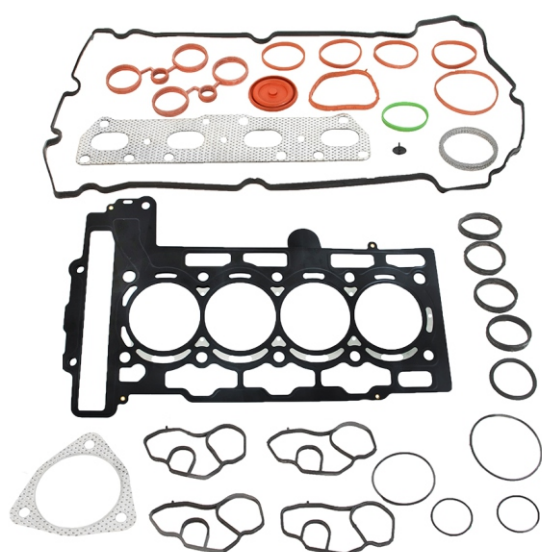

INFO: 015/2023
DATA: 15/09/2023

Linha Leve

LANÇAMENTO PEUGEOT / CITRÖEN

APLICAÇÃO: Motor THP EP6 - 1.6L 16v TURBO FLEX
PEUGEOT: 208 / 308 / 408 / 2008 - CITROEN: C4 CACTUS / C4 LOUNGE

Nº SABÓ 79964FLEX

Jogo de Juntas Superior
do Motor

- > Sem Retentor
- > Cabeçote em Fibra

Nº SABÓ 79965FLEX

Ref.: 15109602ML

Jogo de Juntas Superior
do Motor

- > Sem Retentor
- > Cabeçote Metálico

Nº SABÓ 75416FLEX

Ref.: 151796025BN

Jogo de Juntas da
Tampa de Válvulas

Nº SABÓ 76910

Ref.: 151796023SL

Diafragma da Tampa
de Válvulas

Nº SABÓ 76648

Ref.: 893.650

Jogo de Juntas do
Coletor de Admissão

Nº SABÓ 84955

Ref.: 354.802

Junta do
Coletor de Escape

COMPLEMENTO DE PORTFÓLIO

82829FLEX - Junta de Cabeçote em Fibra
82830FLEX - Junta de Cabeçote Metálica
05590BRGF - Retentor Traseiro do Virabrequim