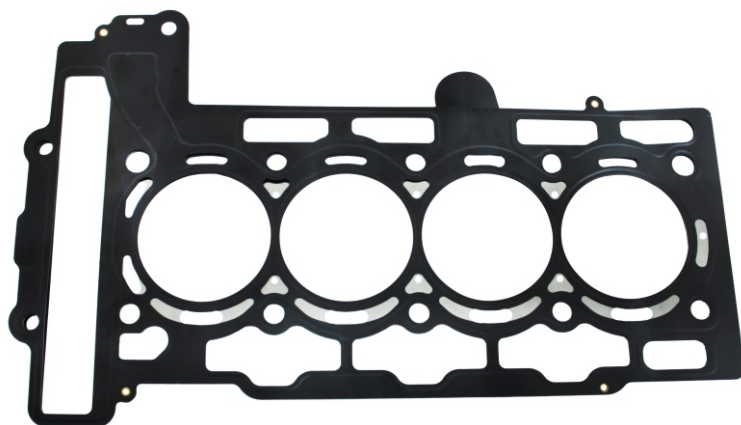

INFO: 005/2023

Linha Leve

DATA: 27/02/2023

LANÇAMENTO PEUGEOT / CITRÖEN

Peugeot / Citroën - Motor THP EP6 - 1.6L 16v TURBO
2008/208/3008/308/408/508/RCZ / C4 CACTUS / C4 LOUNGE / DS3/
DS4 / DS5

Mini - Motor THP N14B16C / N18B16A - 1.6L 16v TURBO
Cooper

Nº SABÓ
82830FLEX

Nº Orig.: 11127595138 / 11127560276 /
0290.ER / 98 037 733 80
Ref.: 15159602ML / 729.040

Junta de Cabeçote

> Metálica

COMPLEMENTO DE PORTFÓLIO

82829FLEX - Junta de Cabeçote - FIBRA

 **SABÓ**