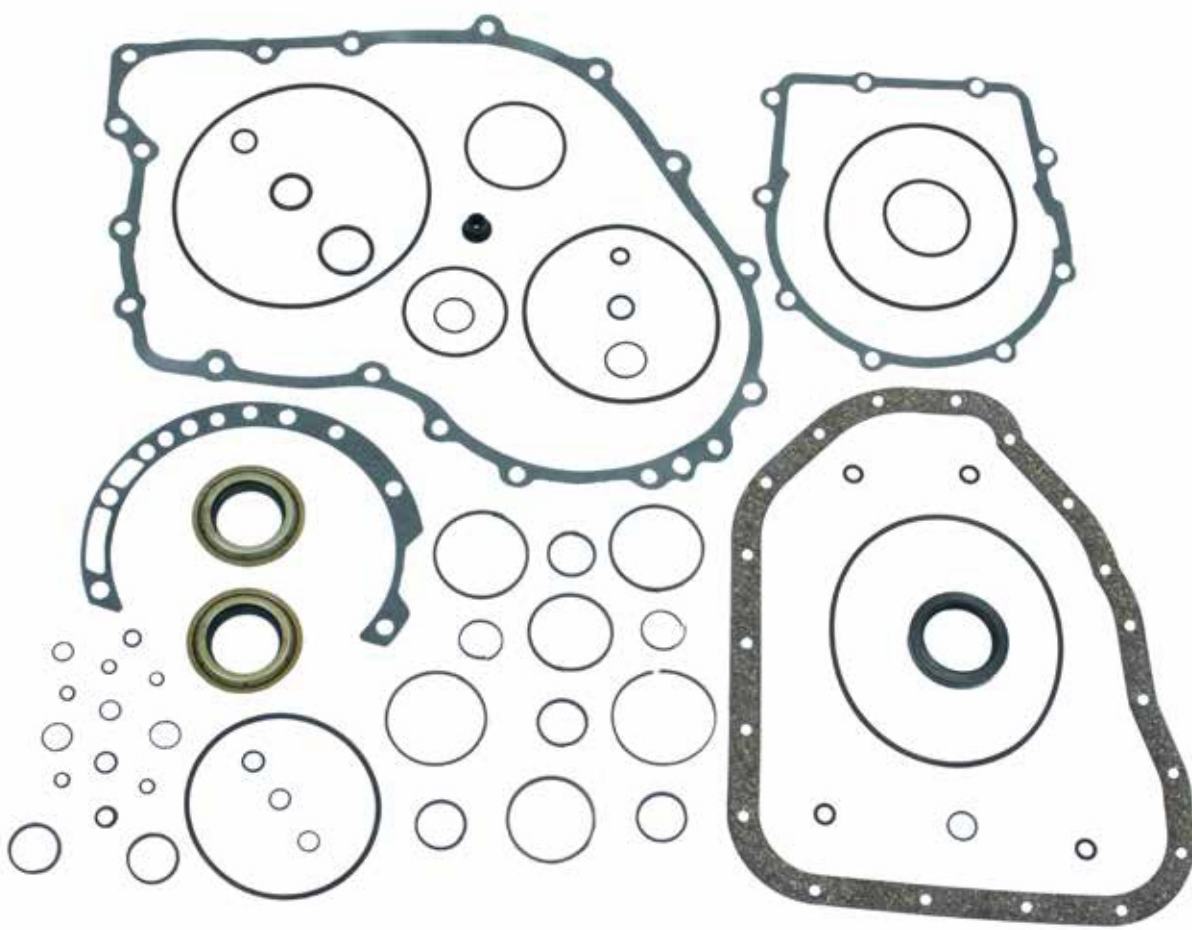

LANÇAMENTO

JOGOS DE JUNTAS PARA CÂMBIOS
AUTOMÁTICOS SEM PISTÃO

Utilizando nossa experiência em jogos de juntas, agregamos a partir de agora uma nova linha de produtos.

QUALIDADE

Jogos completos para perfeita montagem

SERVIÇO E CONFIANÇA

Conta com a nossa equipe técnica atuando em todo território nacional

DISPONIBILIDADE

Melhor rede de distribuição do Brasil

Nº Sabó	Modelo do Câmbio	Montadora	Aplicação (Veículo)
77147	JF506E	AUDI/LAND ROVER/ VW	AUDI A3 1.8 180cv 2001 a 2005 LAND ROVER Freelander I 2.5 2003 a 2006 VW Golf 1.8 180 cv 2001 a 2006."
77132	AW50-40	CHEVROLET/ DAEWOO/FIAT/ SUZUKI	CHEVROLET Astra Calibra Vectra Zafira 1.8 2.0 2.2 2.4 DAEWOO Espero 2.0 1996 a 2000 FIAT Marea SUZUKI SX4 2.0 2008 a 2015"
77128	AL4	CITROEN/PEUGEOT/ RENAULT	CITROEN C3 C4 C5 C8 Picasso Xantia Xsara PEUGEOT 206 207 208 307 308 406 407 408 RENAULT Duster Megane Scenic 1.6 2.0 4 marchas
77129	4F27E	FORD	FORD Ecosport 2.0 até 2012 Focus 2.0 até 2013
77130	6R60 / 6R80	FORD	FORD Ranger 2.2 3.2 2011 até 2021
77133	6F35	FORD	FORD Fusion 2.0 2.5 3.0 2009 a 2020
77136	SLXA	HONDA	HONDA Civic 1998 a 2005.
77138	SPCA/MPCA	HONDA	HONDA New Civic 1.8 2.0 2006 a 2016
77139	A4CF1/A4CF2	HYUNDAI/KIA	HYUNDAI 4 marchas HB20 1.6 2013 a 2015 - i30 2.0 2007 a 2012 KIA Cerato 1.6 2008 a 2010 - Soul 1.6 2009 a 2011
77150	R4A51/V4A51	MITSUBISHI	MITSUBISHI Pajero 2.8 3.0 3.5 4 e 5 marchas
77157	A245E	TOYOTA	TOYOTA Corolla 1.6 1.8 1992 a 2008
77161	U340E / U341E	TOYOTA	TOYOTA Corolla 1.8 2009 a 2014
77162	09G	VW	VW Beetle Bora Golf Jetta Passat 6 marchas 2.0 2.5 Não DSG