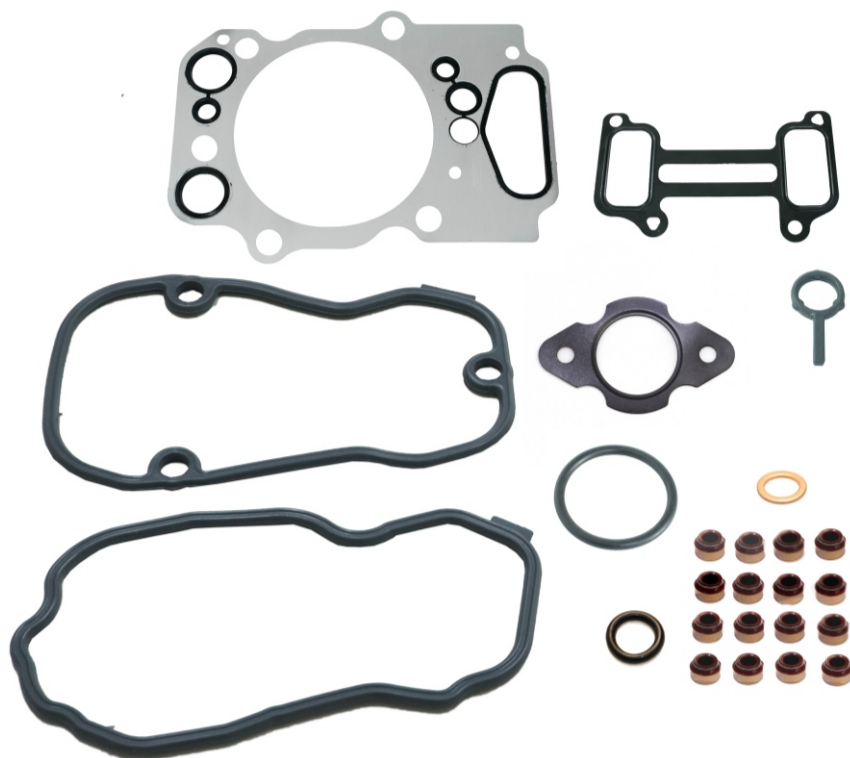

INFO: 26/2022

DATA: 25/08/2022

LANÇAMENTO

PARA SCANIA EURO 6

Aplicação:**Caminhões R450/R500 - NTG/XT****Motor: DC13 Euro 6**

Nº SABÓ

79941

**Jogo de Juntas Superior
Monocilíndrico**

Ref.: 195.720 / 2308201

➤ Com Retentores

Nº SABÓ

75102

**Junta da Tampa de Válvulas
Superior**

Nº Orig.: 1779110

Ref.: 195.690

➤ Borracha Silicone

Nº SABÓ

79940

**Jogo de Juntas Superior
Monocilíndrico**

➤ Sem Retentores

Nº SABÓ

75101

**Junta da Tampa de Válvulas
Inferior**

Nº Orig.: 1772475

Ref.: 195.680

➤ Borracha Silicone

Nº SABÓ

85101

**Junta do Coletor de
Admissão**

Nº Orig.: 2181274

Ref.: 381.990

➤ Metálica