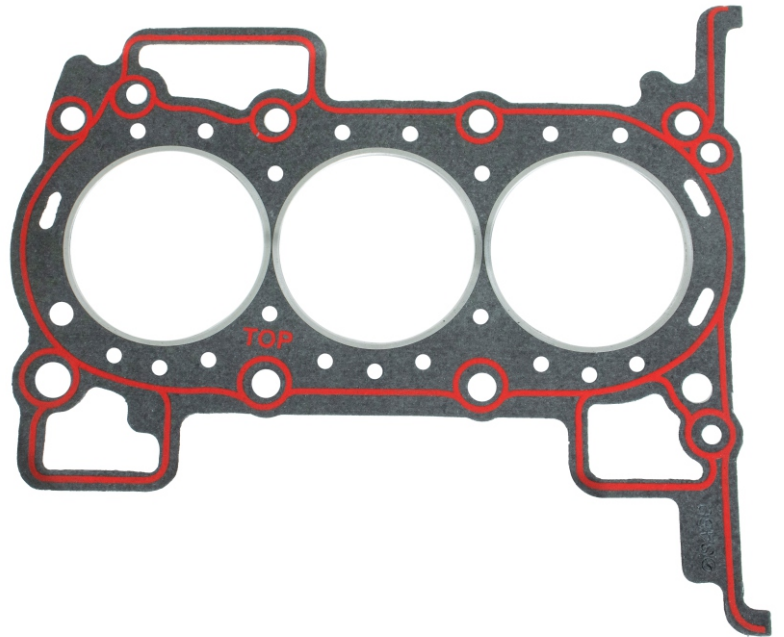

# **LANÇAMENTO 3 RENAULT**

**Renault: Motor 1.0L 12v L3cil B4DC/SCE**  
**Veículos: Kwid / Sandero / Logan**

**Nº SABÓ**  
**82833FLEX**

Junta de Cabeçote

Nº Orig.: 110447527R  
Ref.: 15158601PK

**>** em Fibra

 **SABÓ**