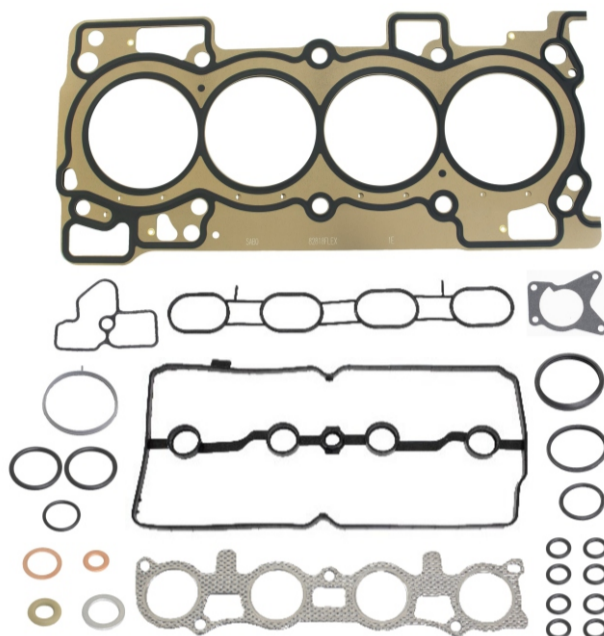

# LANÇAMENTO NISSAN

**Motores: MR18DE 1.8L 16V / MR20DE 2.0L 16V**

**Veículos: Sentra / Grand Livina / Livina / Tiida / X-trail**

## Nº SABÓ 79818FLEX

Jogo de Juntas Superior  
do Motor

Ref.: 151260ML

- > S/ Retentores
- > Cabeçote Metálico

## Nº SABÓ 82818FLEX

Junta de Cabeçote

Ref.: 151560ML

- > Metálico