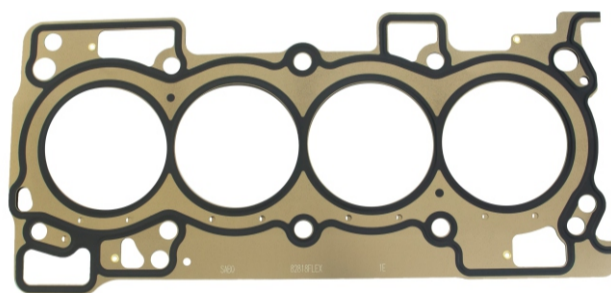

## Nº SABÓ 79818FLEX

Jogo de Juntas Superior  
do Motor

Ref.: 151260ML

- > S/ Retentores
- > Cabeçote Metálico

## Nº SABÓ 82818FLEX

Junta de Cabeçote

Ref.: 151560ML

- > Metálico

## COMPLEMENTO DE PORTFÓLIO

**80817FLEXR - JOGO DE JUNTAS COMPLETO**

**79817FLEX - JOGO DE JUNTAS SUPERIOR**

**82817FLEX - JUNTA DE CABEÇOTE EM FIBRA**

**75817 - JUNTA DO COLETOR DE ADMISSÃO**

**84817 - JUNTA DO COLETOR DE ESCAPE**