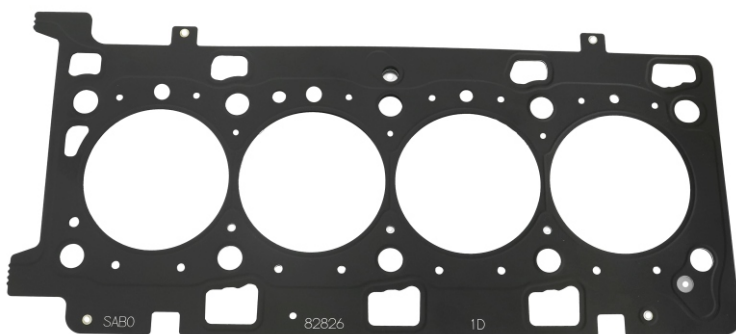

INFO: 030/2021
DATA: 05/11/2021

Linha Utilitários

LANÇAMENTO **NISSAN**

MOTOR YS23 2.3L 16v
NISSAN FRONTIER

Nº SABÓ
82826

Junta de Cabeçote

Nº Orig.: 110440228R / 110448995R /
110449283R
Ref.: 15156012ML

> Metálica