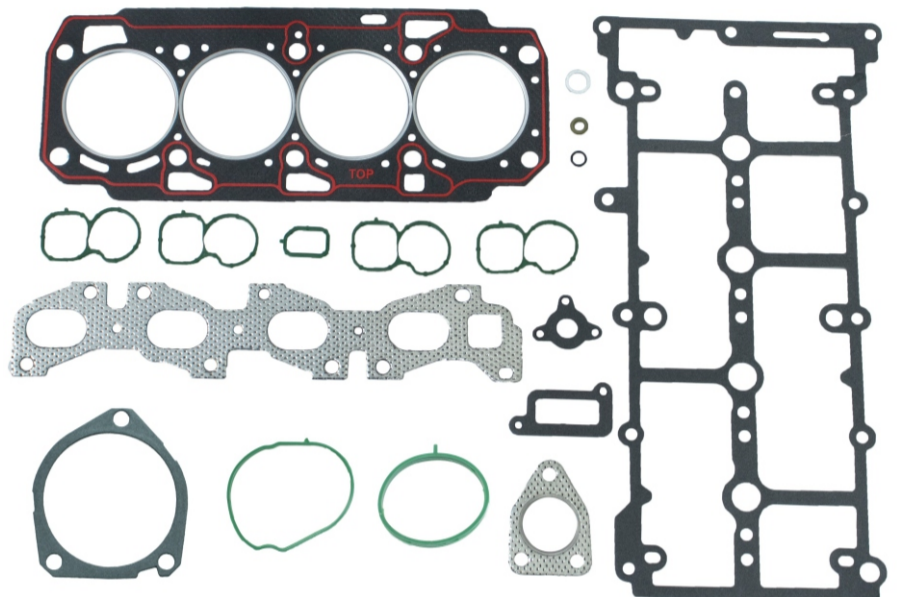

INFO: 016/2021
DATA: 04/06/2021

Linha Leve

LANÇAMENTO FIAT / JEEP

Motor: 2.0L 16v ECD-DIESEL Multijet II (2015/...
Veículos: Toro / Renegade / Compass

**Nº SABÓ
79827**

Jogo de Juntas Superior
do Motor

Ref.: 151094ML3

> Sem Retentores

**Nº SABÓ
82827**

Junta de Cabeçote

Ref.: 55211411 / 55259471 /
55283718 / 758.690 / 141594ML3

> em Fibra

**Nº SABÓ
85827**

Junta do Coletor
de Escape

Ref.: 55222403 / 68093456AA /
142094ML / 748.530

**Nº SABÓ
85427**

Junta da Tampa de
Válvulas

Ref.: 55248941 / 55205111 /
141794NA / 748.591

**Nº SABÓ
76827**

Jogo de Juntas do
Coletor de Admissão

Ref.: 71754211 / 71753077 /
68093452AA

 **SABÓ**