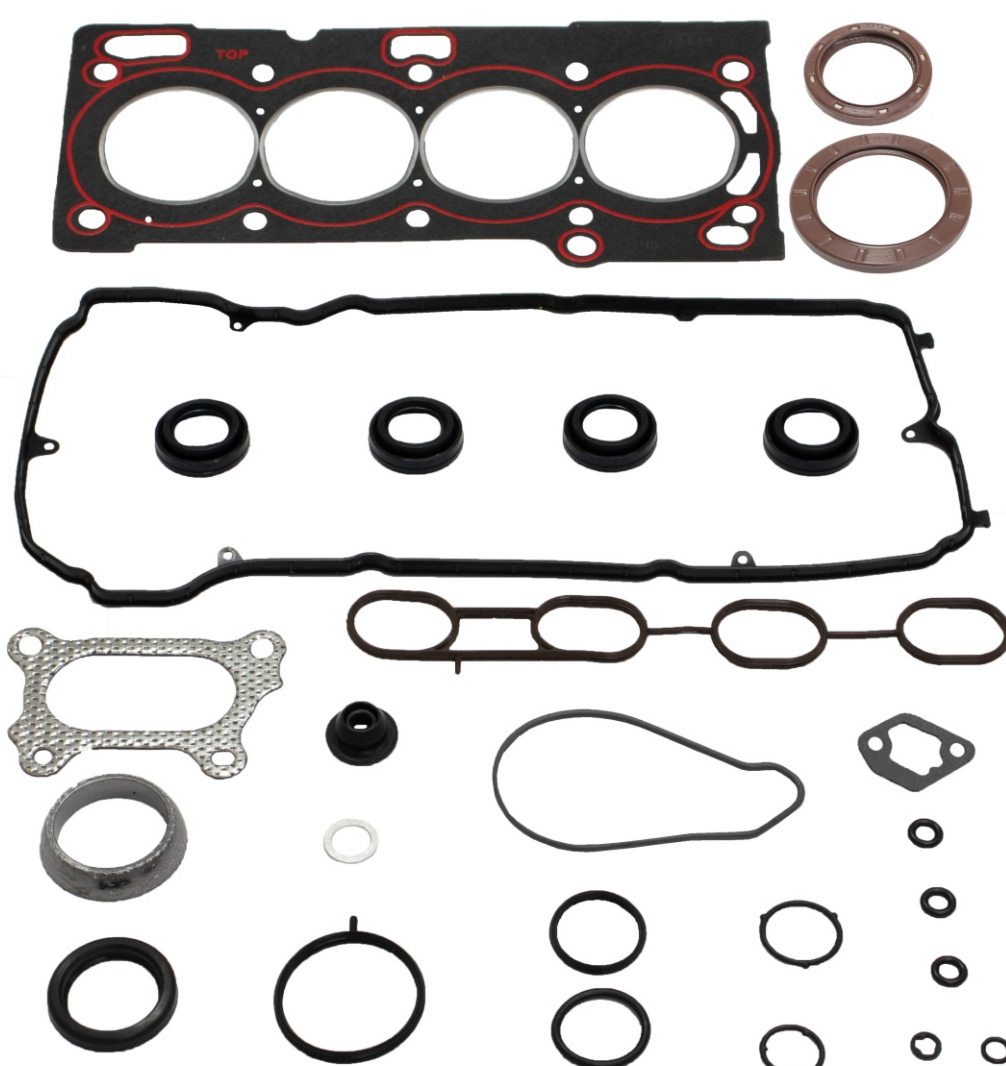

LANÇAMENTO TOYOTA

Motor: Toyota 2NR-FE 1.5L 16V

Veículos: Etios / Etios Cross / Etios Sedan / Yaris / Yaris Sedan

Nº SABÓ 80821FLEXR

Jogo de Juntas Completo do Motor

Ref.: 15105013PKR

- > C/ Retentores
- > Cabeçote em Fibra

Nº SABÓ 79821FLEX

Jogo de Juntas Superior do Motor

Ref.: 15125013PK

- > S/ Retentores
- > Cabeçote em Fibra

Nº SABÓ 82821FLEX

Junta de Cabeçote

Ref.: 15155013PK

- > em Fibra

Motor: Toyota 1AZ-FE 2.0L 16V
Veículos: RAV4

Nº SABÓ 05977BRGF

Retentor Traseiro Do Virabrequim

Nº Orig.: 90080-31073 / 90311-89003 /
90311-A0016 / 90311-A0020 /
90311-89007 / 90311-89010 /
90311-89015 / 90311-89006 /
90311-89013 / 90311-89014
Ref.: 15049300 / 935.440 / 81-53556-00

- > 89,0 x 105,0 x 10,0