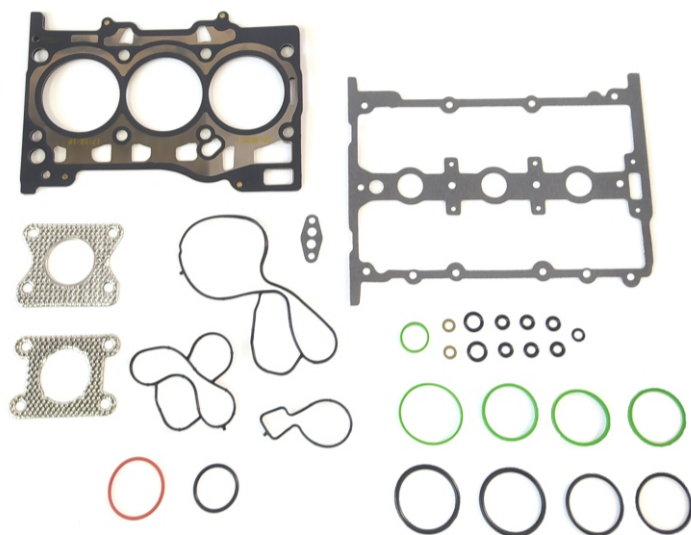

# LANÇAMENTO VOLKSWAGEN

**Motor EA211 - 1.0L 3Cil 12V**

**Modelos: UP / FOX / POLO / VIRTUS / CROSS UP**

**Nº SABÓ**  
**79694FLEX**

Jogo de Juntas Superior  
do Motor

Ref.: 1112118ML

> Cabeçote Metálico

**Nº SABÓ**  
**82694FLEX**

Junta de Cabeçote

Ref.: 04C103383N / 04C103383K  
1115118ML

> Metálica

## COMPLEMENTO DE PORTFÓLIO

**80693FLEX - Jogo De Juntas Completo Com Junta De Cabeçote Em Fibra E Sem Retentores**

**79693FLEX - Jogo De Juntas Superior Com Cabeçote Em Fibra E Sem Retentores**

**82693FLEX - Junta de Cabeçote em Fibra**

**75694 - Jogo de Juntas do Coletor de Admissão**

**85693 - Junta do Coletor de Escape (Flange) - Motor Aspirado**

**85694 - Junta do Coletor de Escape (Flange) - Motor Turbinado**

**85414 - Junta da Tampa de Válvulas**