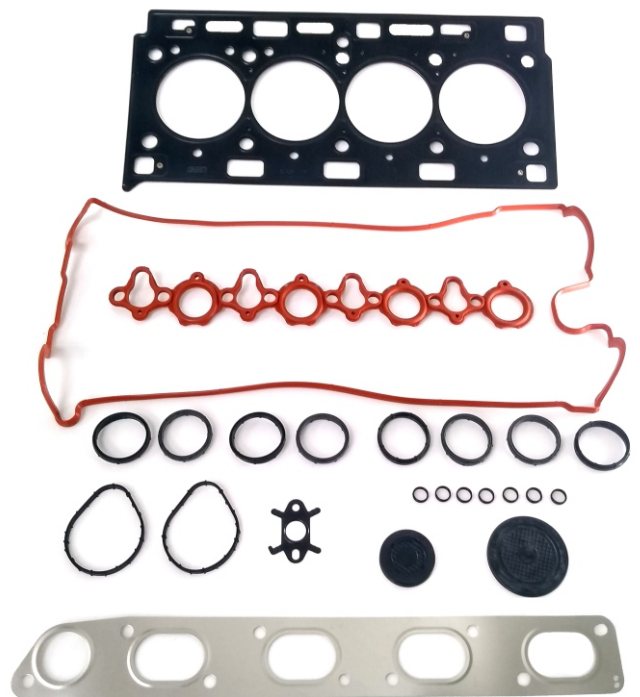

INFO: 014/2020
DATA: 22/04/2020

Linha Utilitários

LANÇAMENTO RENAULT MASTER / TRAFFIC

Motor G9U 2.5L 16v 4Cil

Nº SABÓ 79438

Jogo de Juntas Superior
do Motor

Nº Orig.: 93198084 / 4433416 / 7701477813 /
7701475278 / 7701473577 / 7701472821 /
7701477813

Ref.: 1512175ML / 52260900 /
399.601 / 02-37682-01

- > S/ Retentores
- > Cabeçote Metálico

COMPLEMENTO DE PORTFÓLIO

80448 - Jogo de Juntas Completo do Motor

80438 - Jogo de Juntas Completo (S/rets)

82438 - Junta de Cabeçote (MLS)

76438 - Junta do Cárter

76768 - Jogo de Juntas do Coletor de Admissão

84838 - Junta do Coletor de Escape

75770 - Jogo de Juntas Tampa de Válvulas

05819BRG - Retentor Traseiro do Virabrequim

05688BRAGF - Comando de Válvulas

09203BREF - Retentor Haste de Válvulas

05936BRAGF - Retentor do Eixo Intermediário - Frontal

05937BRGF - Retentor Dianteiro do Virabrequim