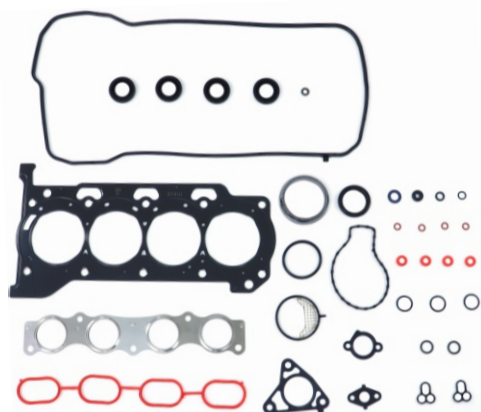

## TOYOTA 2ZRFE / 3ZRFBÉ 1.8L/2.0L 16v

Corolla/Prius/Rav 4

### Nº SABÓ 80810FLEX

Jogo de Juntas Completo  
do Motor

- > S/ Retentores
- > Cabeçote Metálico

### Nº SABÓ 79810FLEX

Jogo de Juntas Superior  
do Motor

- > S/ Retentores
- > Cabeçote Metálico

### Nº SABÓ 75710

Junta do Coletor  
de Admissão

Nº Orig.: 171770T020 /  
17177.37030

- > Silicone

Frota Circulante: 499.700

 **SABÓ**