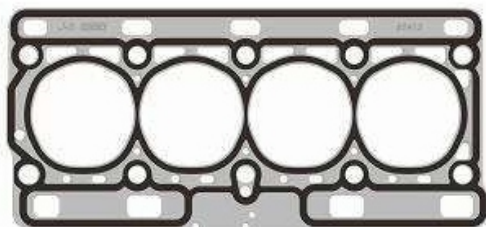

INFO: 011/2019
DATA: 25/03/2019

Linha Leve

LANÇAMENTO RENAULT

Nº SABÓ
82413

**Junta de Cabeçote
Metálica**

Ref.: 1515187ML

➤ Motor Renault D4D 1.0L 16v

Nº SABÓ
82409

**Junta de Cabeçote
Metálica**

Ref.: 1515118ML

➤ Motor Renault K4M 1.6L 16v

 **SABÓ**

Consulte as aplicações completas em nosso Catálogo Eletrônico