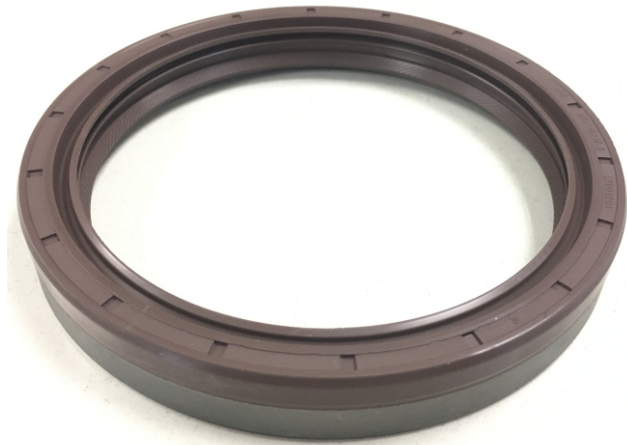

INFO: 28/2018

DATA: 17/09/2018

LANÇAMENTO CAIXAS DE CÂMBIO

Nº Sabó

03819BRAGGF

Retentor da Caixa de Mudança
Flange Traseiro

➤ 95 x 115 x 15,5mm

MBB - Caixa de Câmbio G230
Axor 2533 / 2535 / 2540 /
Axor 3340 / 3344 / 1933 / 2831

Nº Sabó

03818BA

Retentor da Caixa de Mudança
Flange Traseiro

➤ 85 x 105 x 10mm

ZF - Caixa de Câmbio
S6-80 / S6-90 / AK6-80 / AK6-90